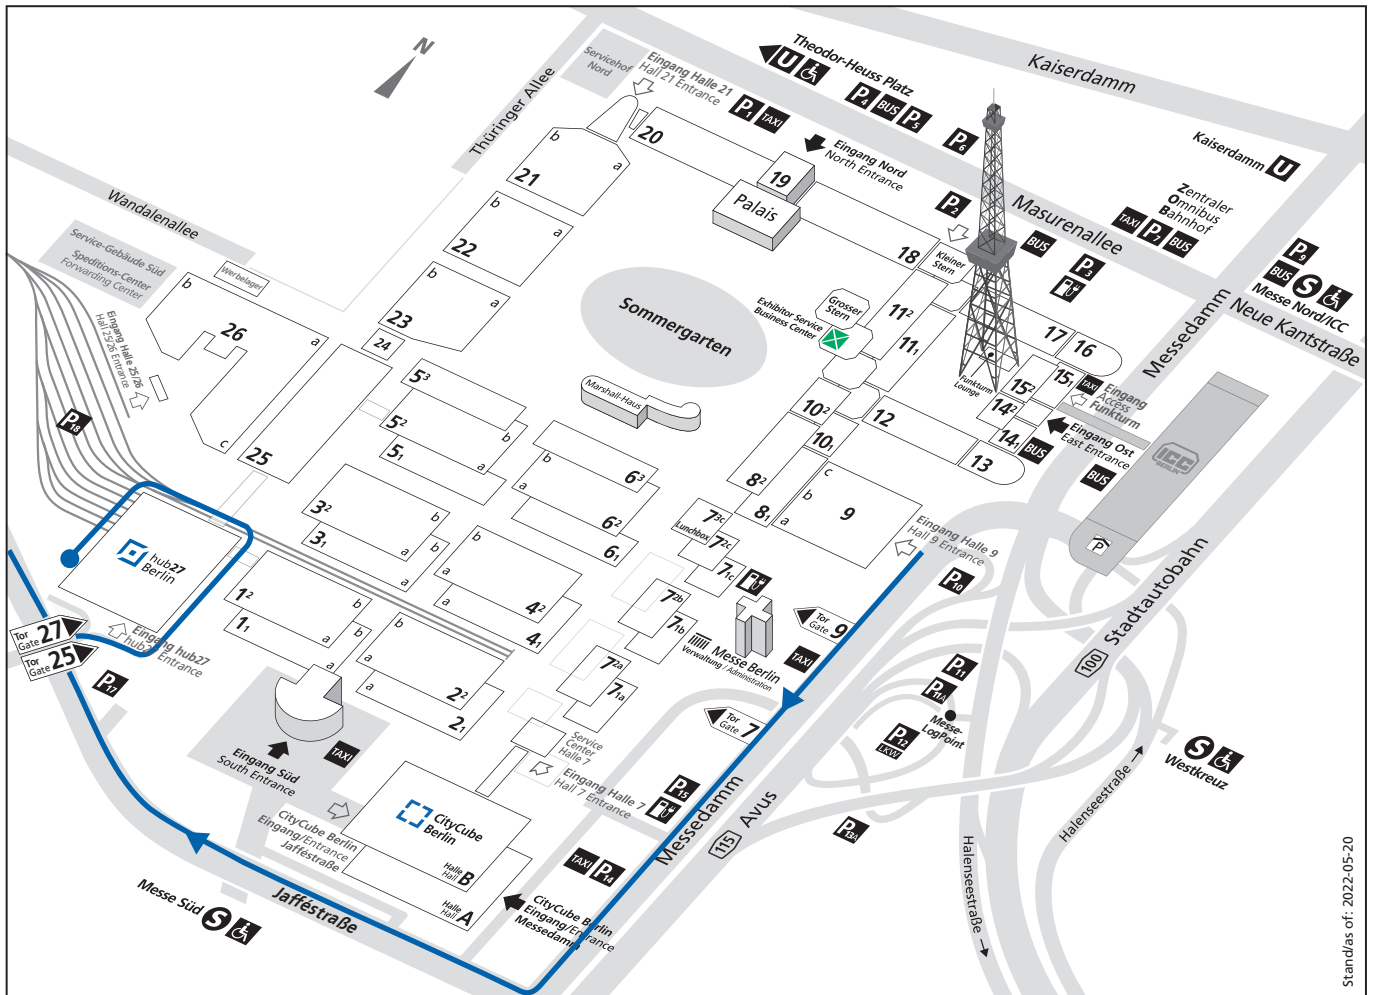

Messegelände
Exhibition Grounds

Zufahrt hub27 (Anlieferung - Lastenaufzug)
Access to hub27 (Delivery - Freight Elevator)

 **Zufahrt hub27 über Jafféstraße / Tor 25**
Access to hub27 via Jafféstraße / Gate 25